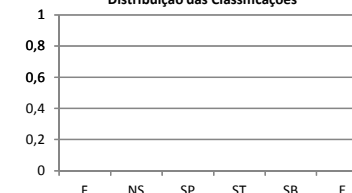

Agrupamento de Escolas de Ribeirão

Escola Básica de Ribeirão (Escola Sede)

7.º D

Grelha de Cotações da Ficha de Avaliação - 9 março 2012

Cotação		6 6 6 5 4 8 5 4 3 4 5 6 5 5 6 4 6 6 6														100									
N.º	Nome \ Questão	1	2	3	4.1	4.2	5	6	7	8.1	8.2	8.3	9	10	11	12.1	12.2	13	14.1	14.2	Total	Classificação			
1	Ana Silva				0		0				0		0	5							5				
2	Ana Vitoriano				5		5				5		5	5							25				
3	André Marques				5		5				0		0	0							10				
4	Carlos Pereira				5		5				5		0	5							20				
5	Catarina Cerqueira				0		0				0		0	0							0				
6	Cátia Rodrigues				5		0				5		0	5							15				
7	Cátia Couto				5		5				5		0	5							20				
8	Clara Teixeira				5		5				5		0	5							20				
9	Diogo Azevedo				5		5				5		0	5							20				
10	Fábio Silva				5		0				5		5	5							20				
11	Fernando Cruz				5		0				5		0	0							10				
12	Hugo Martins				5		5				0		5	0							15				
13	João Santos				5		0				0		0	0							5				
14	José Gomes				5		5				0		0	5							15				
15	Luís Santos				5		5				5		0	0							15				
16	Marco Amaro				5		5				0		0	5							15				
17	Margarida Monteiro				5		0				0		5	5							15				
18	Marta Salgado				0		5				5		5	5							20				
19	Nádia Veiga				0		0				5		0	5							10				
20	Renata Sá				5		0				0		0	0							5				
21	Ricardo Sousa				5		0				0		5	5							15				
22	Rui Ferreira				5		5				0		0	5							15				
23	Rui Araújo				5		5				5		0	5							20				
24	Soraia Pereira				5		5				5		0	0							15				
25	Tânia Araújo				5		0				5		5	0							15				
26	Tânia Amorim				5		5				0		0	5							15				
27	Telmo Paiva				5		0				0		0	5							10				
28	Tiago Barbosa				5		5				0		5	5							20				
29																									
30																									
% acerto						86					57					50					29	68		14,5	Média
% respostas 100% certas						86					57					50					29	68			
% respostas cotação nula						14					43					50					71	32			

Análise Estatística

Alunos **28**

Positivas: 0 **0,0%**
Negativas: 28 **100,0%**

Fraco F 0
Não Satisfaz NS 0
Satisfaz Pouco SP 0
Satisfaz Bem ST 0
Excelente SB 0

Distribuição das Classificações